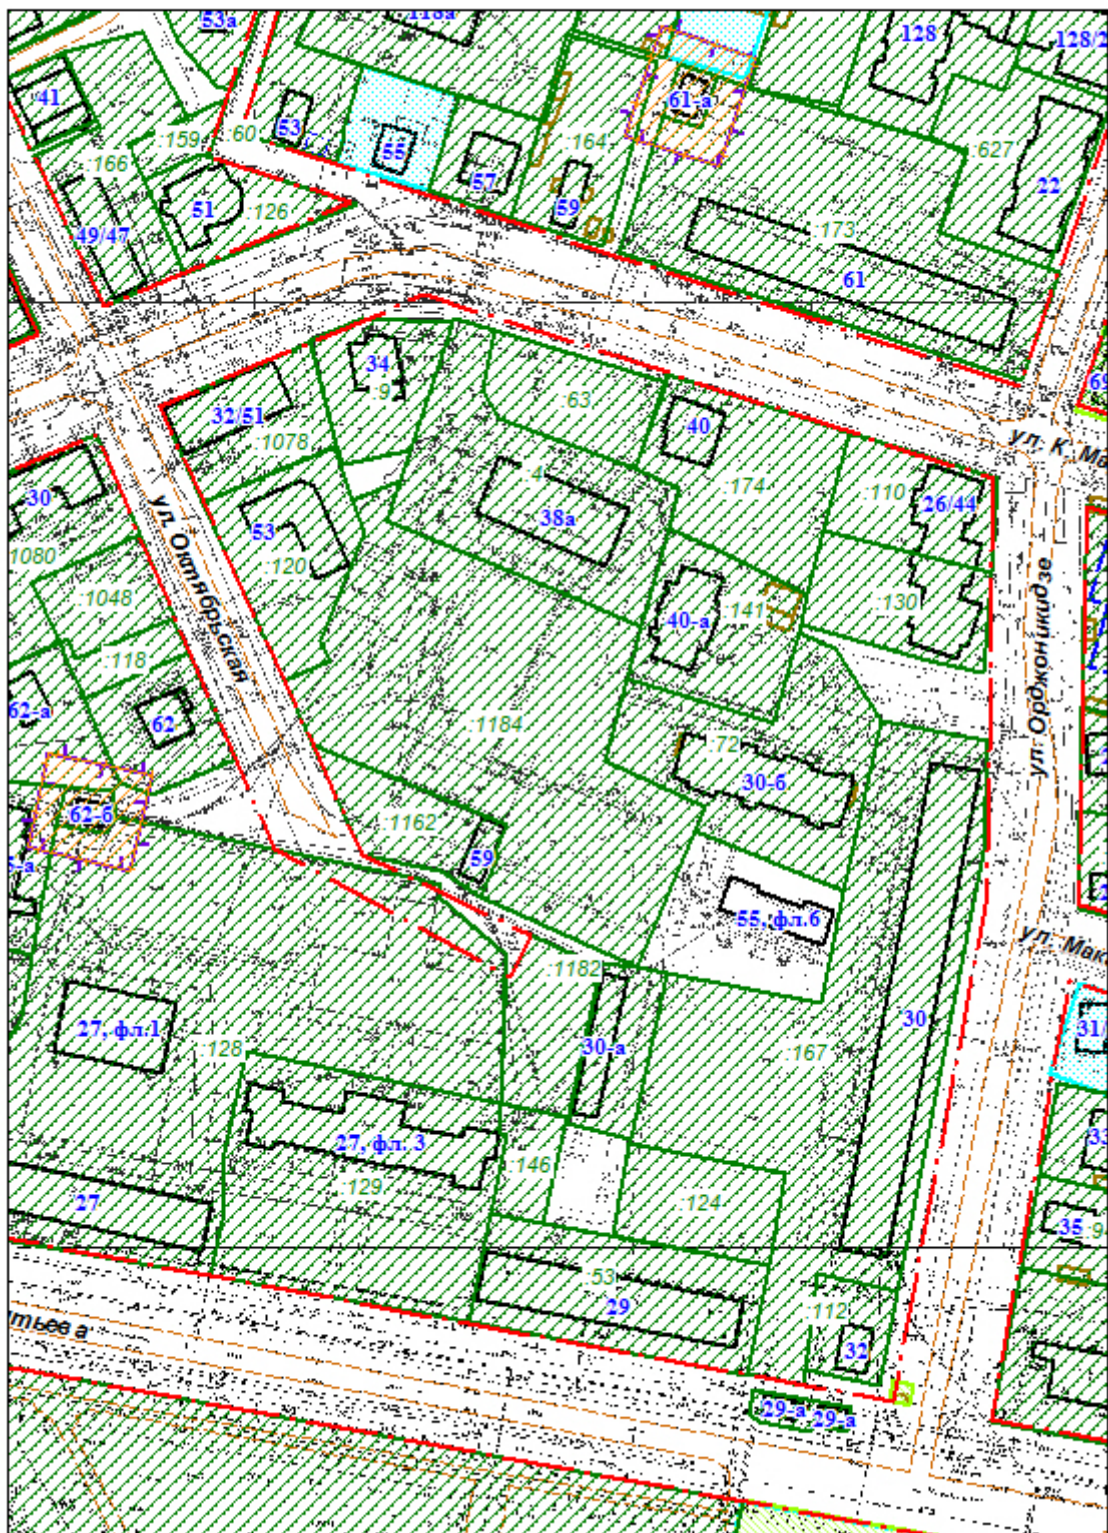

ВЫКОПИРОВКА С СИТУАЦИОННОГО ПЛАНА ГОРОДА КОТЛАСА
в масштабе 1:2 000

Эскизный проект застройки земельного участка с кадастровым номером 29:24:030203:1184