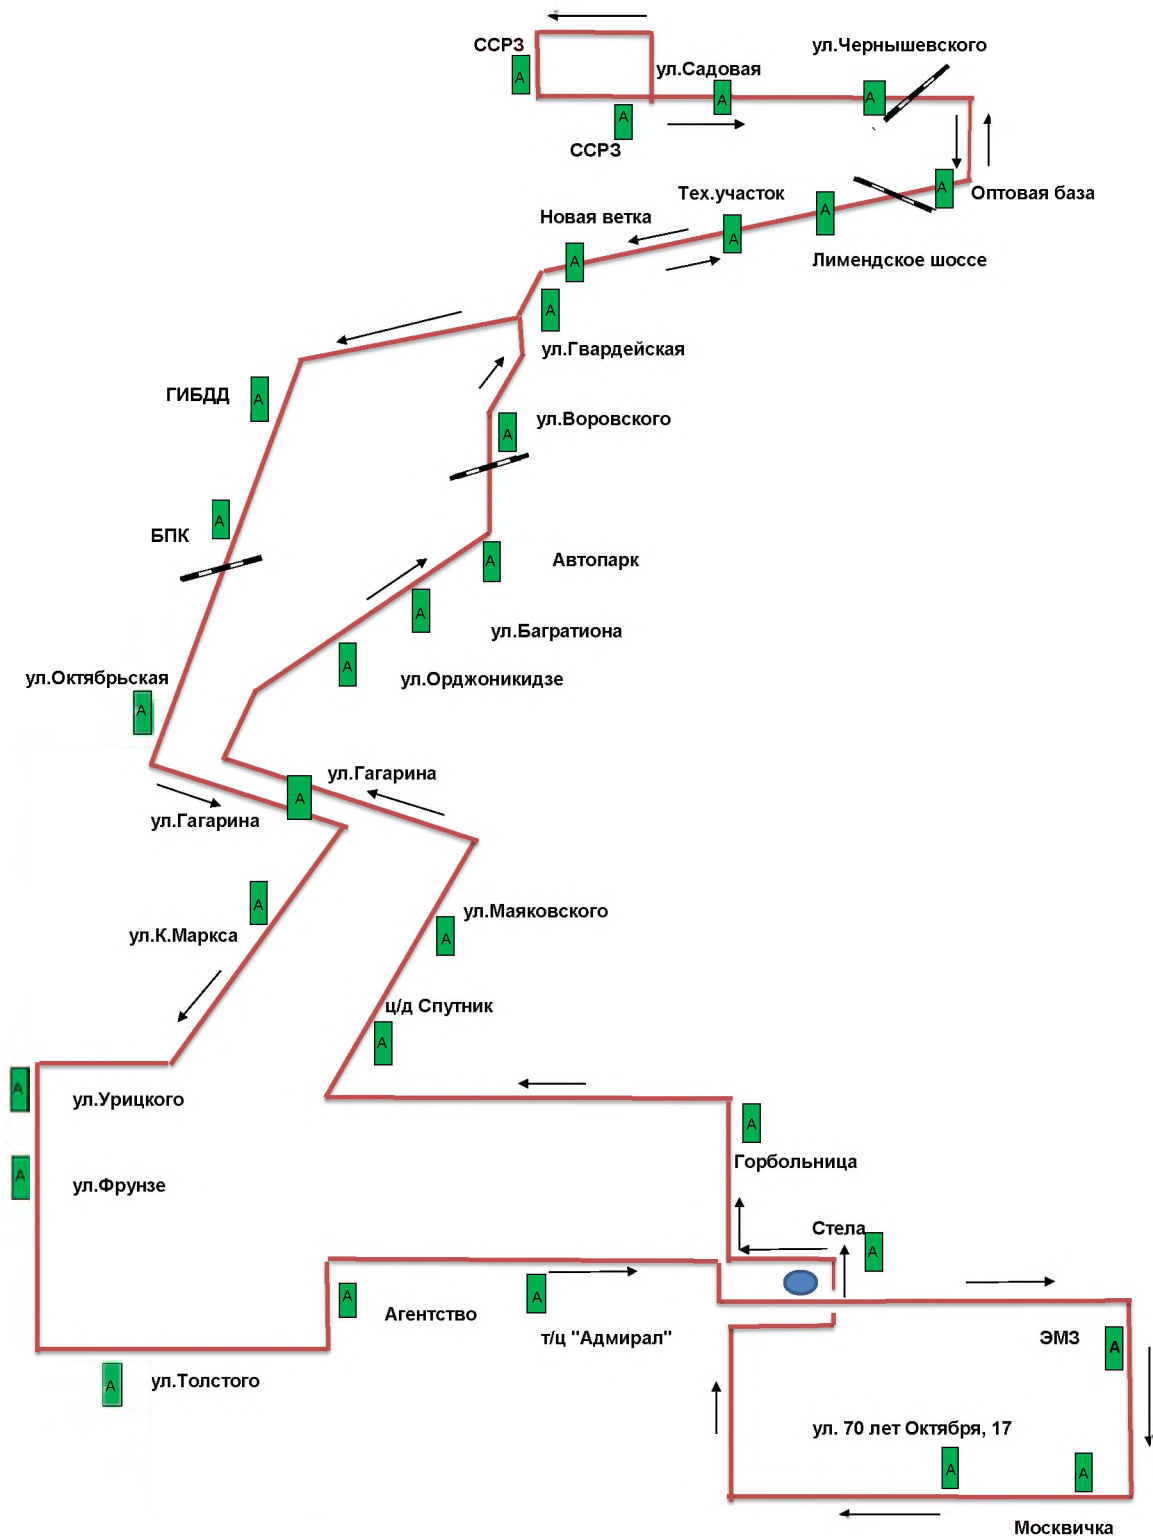

СХЕМА
автобусного маршрута № 3
«ССРЗ - Москвичка - ССРЗ»

| Перечень остановочных пунктов по маршруту регулярных перевозок по маршруту № 3 «ССРЗ - Москвичка - ССРЗ» | Наименование улиц, по которым проходит движение транспортных средств |
|---|---|
| ССРЗ, ул. Садовая, ул. Чернышевского, Оптовая база, Лимендское шоссе, Тех. Участок, Новая ветка, ГИБДД, БПК, ул. Октябрьская, ул. Гагарина, ул.К.Маркса, ул. Урицкого, ул. Фрунзе, ул. Толстого, Агентство, т/ц «Адмирал», ЗАГС, ЭМЗ, Москвичка, ул. 70 лет Октября №17, пр. Мира, Стела, Горбольница, ц/д Спутник, ул. Маяковского, ул. Гагарина, ул. Орджоникидзе, ул. Багратиона, Автопарк, ул. Воровского, ул. Гвардейская, Новая ветка, Тех. Участок, Лимендское шоссе, Оптовая база, ул. Чернышевского, ул. Садовая, ССРЗ | ул. Советская – Лимендское шоссе – ул. Ленина – ул. Володарского – ул. Гагарина – ул.К.Маркса – ул. Урицкого – ул. Ленина – ул. Толстого – ул. Маяковского – ул. Кузнецова – ул. 28-й Невельской дивизии – ул. 70 лет Октября – пр. Мира ул. Невского – ул. Маяковского – ул. Мелентьева – ул. Гагарина – ул. Ленина – Лимендское шоссе – ул. Советская |