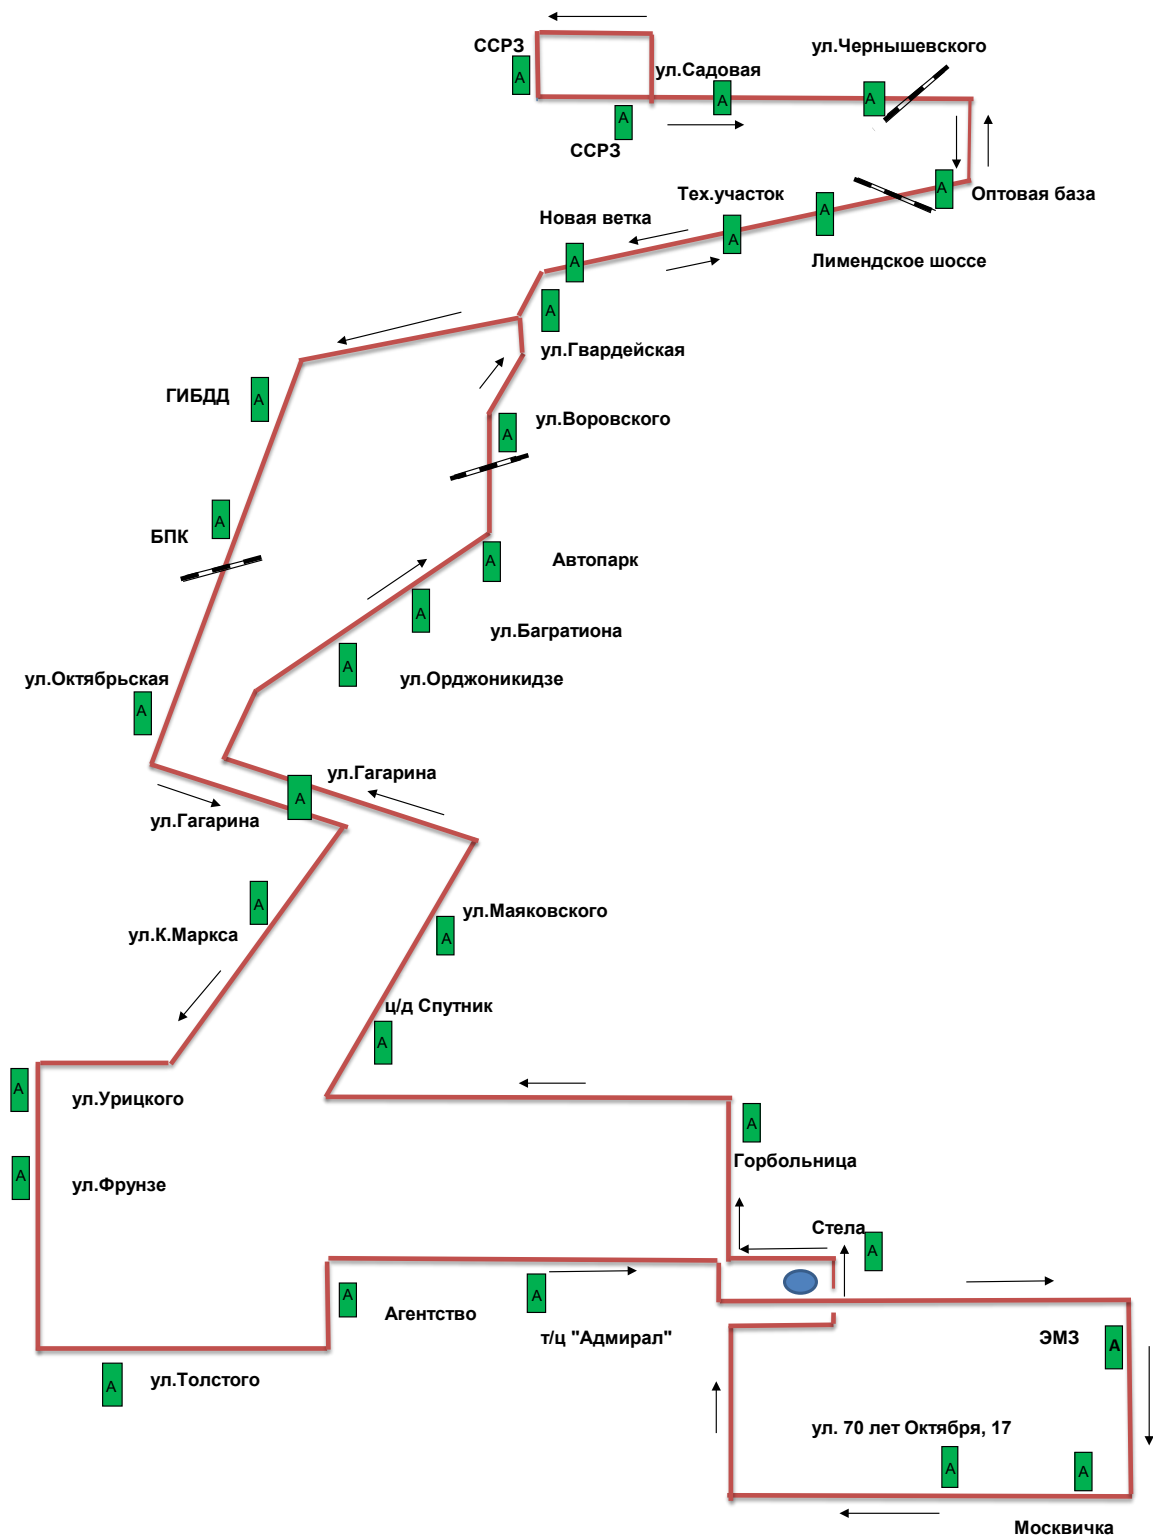

СХЕМА
автобусного маршрута № 3
«ССРЗ - Москвичка - ССРЗ»

Перечень остановочных пунктов по маршруту регулярных перевозок по маршруту № 3 «ССРЗ - Москвичка - ССРЗ»	Наименование улиц, по которым проходит движение транспортных средств
ССРЗ, ул. Садовая, ул. Чернышевского, Оптовая база, Лимендское шоссе, Тех. Участок, Новая ветка, ГИБДД, БПК, ул. Октябрьская, ул. Гагарина, ул.К.Маркса, ул. Урицкого, ул. Фрунзе, ул. Толстого, Агентство, т/ц «Адмирал», ЗАГС, ЭМЗ, Москвичка, ул. 70 лет Октября №17, пр. Мира, Стела, Горбольница, ц/д Спутник, ул. Маяковского, ул. Гагарина, ул. Орджоникидзе, ул. Багратиона, Автопарк, ул. Воровского, ул. Гвардейская, Новая ветка, Тех. Участок, Лимендское шоссе, Оптовая база, ул. Чернышевского, ул. Садовая, ССРЗ	ул. Советская – Лимендское шоссе – ул. Ленина – ул. Володарского – ул. Гагарина – ул.К.Маркса – ул. Урицкого – ул. Ленина – ул. Толстого – ул. Маяковского – ул. Кузнецова – ул. 28-й Невельской дивизии – ул. 70 лет Октября – пр. Мира ул. Невского – ул. Маяковского – ул. Мелентьева – ул. Гагарина – ул. Ленина – Лимендское шоссе – ул. Советская