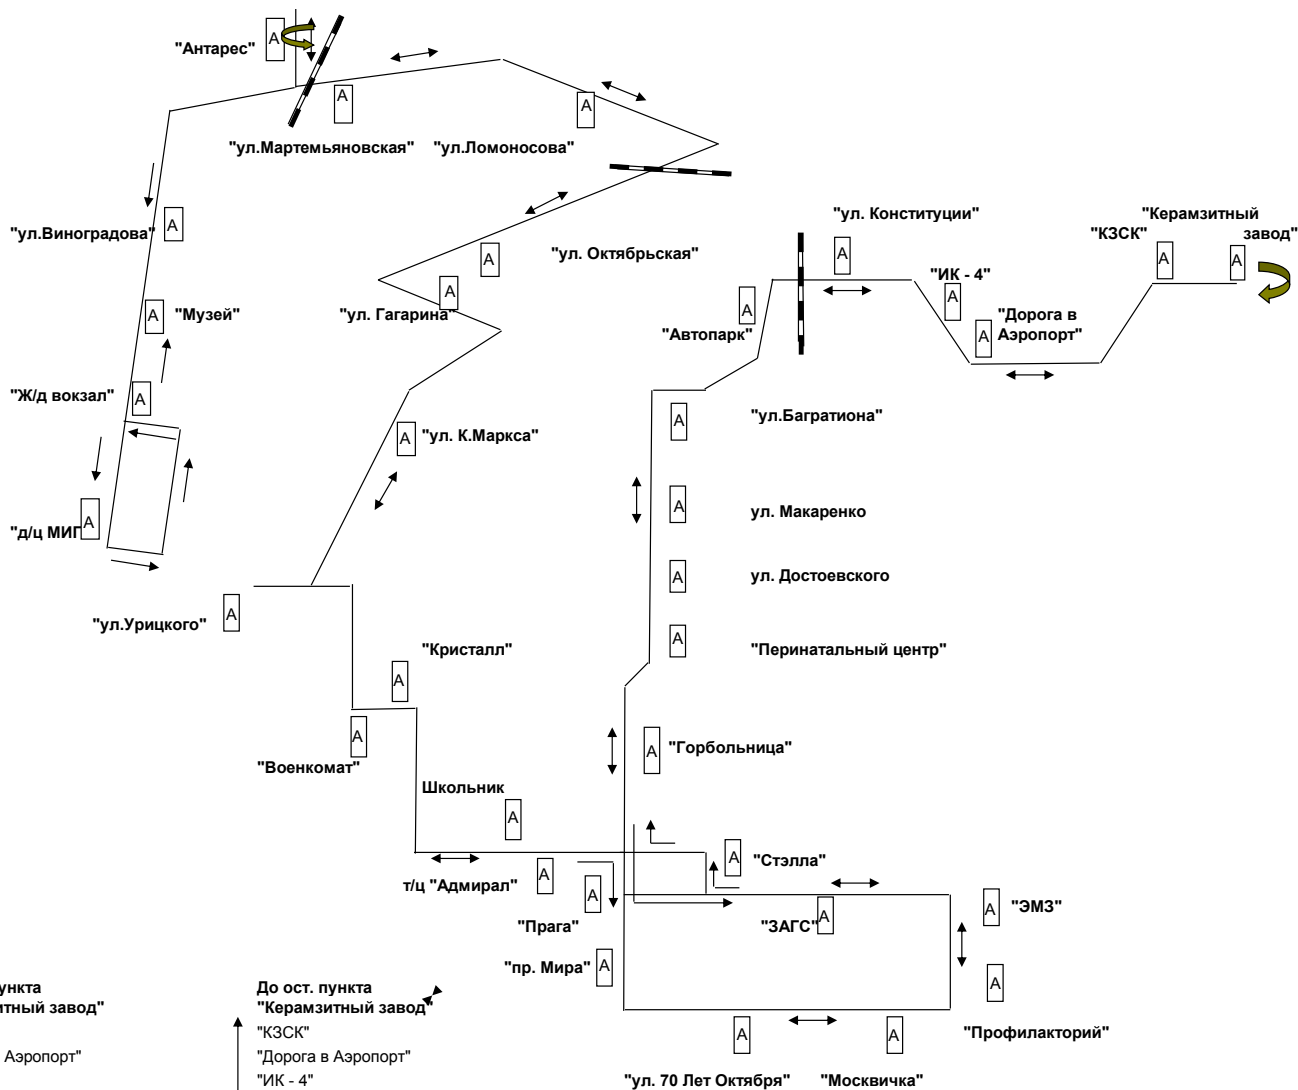

СХЕМА автобусного маршрута № 14 "Д/Ц МИГ - Керамзитный завод"

- От ост. пункта
"Керамзитный завод"**
- "КЗСК"
 - "Дорога в Аэропорт"
 - "ИК - 4"
 - "ул. Конституции"
 - "Автопарк"
 - "ул. Багратиона"
 - "ул. Макаренко"
 - "ул. Достоевского"
 - "Перинатальный центр"
 - "Горбольница"
 - "ЗАГС"
 - "ЭМЗ"
 - "Профилакторий"
 - "Москвичка"
 - "ул. 70 лет Октября"
 - "пр. Мира"
 - "Стелла"
 - "Школьник"
 - "Кристалл"
 - "ул. К. Маркса"
 - "ул. Гагарина"
 - "ул. Октябрьская"
 - "ул. Ломоносова"
 - "ул. Мартемьяновская"
 - "Антарес"
 - "Виноградова"
 - "Музей"
 - "Ж/д вокзал"
 - "д/ц МИГ"

Направление движения автобуса

- До ост. пункта
"Керамзитный завод"**
- "КЗСК"
 - "Дорога в Аэропорт"
 - "ИК - 4"
 - "ул. Конституции"
 - "Автопарк"
 - "ул. Багратиона"
 - "ул. Макаренко"
 - "ул. Достоевского"
 - "Перинатальный центр"
 - "Горбольница"
 - "Стелла"
 - "ЗАГС"
 - "ЭМЗ"
 - "Профилакторий"
 - "Москвичка"
 - "ул. 70 лет Октября"
 - "пр. Мира"
 - "Прага"
 - "т/ц Адмирал"
 - "Военкомат"
 - "ул. Урицкого"
 - "ул. К. Маркса"
 - "ул. Гагарина"
 - "ул. Октябрьская"
 - "ул. Ломоносова"
 - "ул. Мартемьяновская"
 - "Антарес"
 - "ул. Виноградова"
 - "Музей"